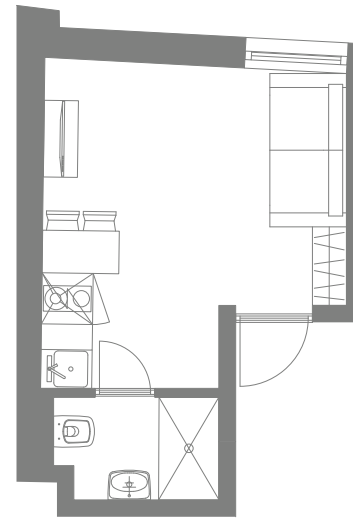

— SINCE 1911 —
Avangard

220

Tube 1

Suurus 14,5m²

Korrus 2B

SCANDIUM
KINNISVARA

Tänav

Hoov